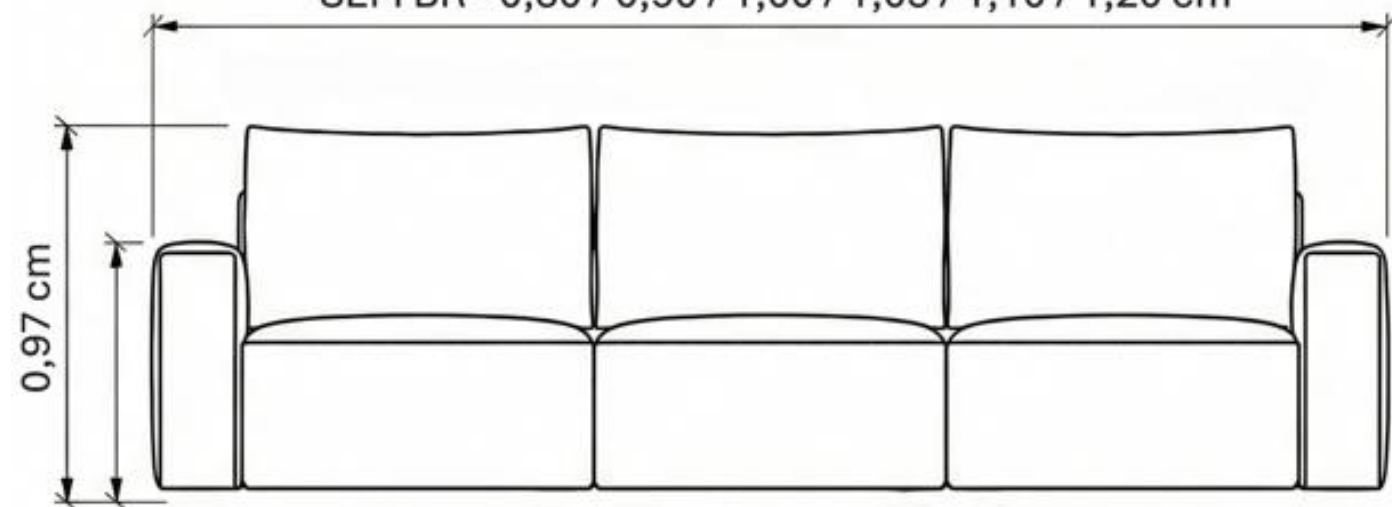

**BRETON**

SOFA  
**CÓRDOBA**

POLTRONA  
**POE**

**BRETON**

1 BR - 1,00 / 1,10 / 1,20 / 1,25 / 1,30 / 1,40 cm  
SEM BR - 0,80 / 0,90 / 1,00 / 1,05 / 1,10 / 1,20 cm

SOFÁ  
**CÓRDOBA**

**BRETON**

- \* SOFÁ CÓRDOBA - Módulo sem braço: 0,80m/ 0,90m/ 1,00m/ 1,10m/ 1,20m.
- \* SOFÁ CÓRDOBA - Módulo com 1 assento e 1 braço: 1,00m/ 1,10m/ 1,20m/ 1,30m/ 1,40m.
- \* SOFÁ CÓRDOBA - Chaise com 1 assento e 1 braço: 1,00m/ 1,10m/ 1,20m/ 1,30m/ 1,40m.
- \* SOFÁ CÓRDOBA - Terminal: 1,40m/ 1,50m/ 1,60m/ 1,70m/ 1,80m.
- \* SOFÁ CÓRDOBA - Pufe Central: 0,80m/ 0,90m/ 1,00m/ 1,10m/ 1,20m.
- \* SOFÁ CÓRDOBA - Pufe Canto: 1,20m.
- \* SOFÁ CÓRDOBA - Canto: 1,20m.

\*SOFÁ CÓRDOBA - Módulo sem braço: 0,80m/ 0,90m/ 1,00m/ 1,10m/ 1,20m:

\*SOFÁ CÓRDOBA - Módulo com 1 assento e 1 braço: 1,00m/ 1,10m/ 1,20m/ 1,30m/ 1,40m:

DIREITO SENTADO

ESQUERDO SENTADO

\*SOFÁ CÓRDOBA - Chaise com 1 assento e 1 braço: 1,00m/ 1,10m/ 1,20m/ 1,30m/ 1,40m:

DIREITO SENTADO

ESQUERDO SENTADO

SOFÁ  
CÓRDOBA

BRETON

\*SOFÁ CÓRDOBA - Terminal: 1,40m/ 1,50m/ 1,60m/ 1,70m/ 1,80m:

DIREITO SENTADO

1,40M

1,50M

1,80M

\*SOFÁ CÓRDOBA - Pufe Central: 0,80m/ 0,90m/ 1,00m/ 1,10m/ 1,20m:

0,80M

0,90M

1,00M

1,10M

1,20M

\*SOFÁ CÓRDOBA - Pufe canto: 1,20m: