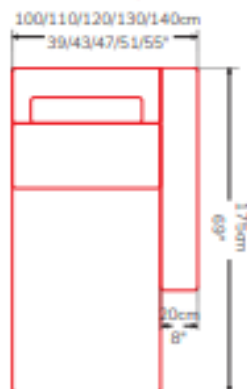

1,60M

1,70M

1,80M

ESQUERDO SENTADO

1,40M

1,50M

1,60M

1,70M

#### ENCOSTO AJUSTADO PARA BAIXO

FECHADO

ABERTO

FECHADO

ABERTO

SOFÁ  
CÓRDOBA

BRETON