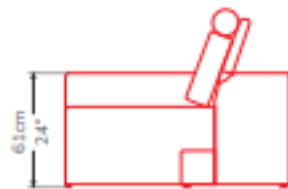

MODULAÇÃO

SOFÁ CÓRDOBA - Módulo com 1 assento e 1 braço:

DIREITO SENTADO

ENCOSTO AJUSTADO PARA CIMA

FECHADO

ENCOSTO AJUSTADO PARA BAIXO

FECHADO