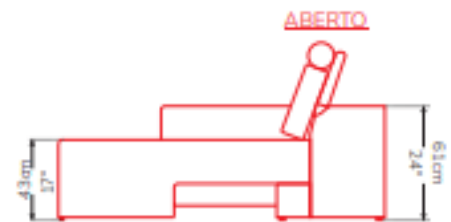

MODULAÇÃO

SOFÁ CÓRDOBA - Módulo com 1 assento e 1 braço:

DIREITO SENTADO

ENCOSTO AJUSTADO PARA CIMA

FECHADO

ENCOSTO AJUSTADO PARA BAIXO

FECHADO