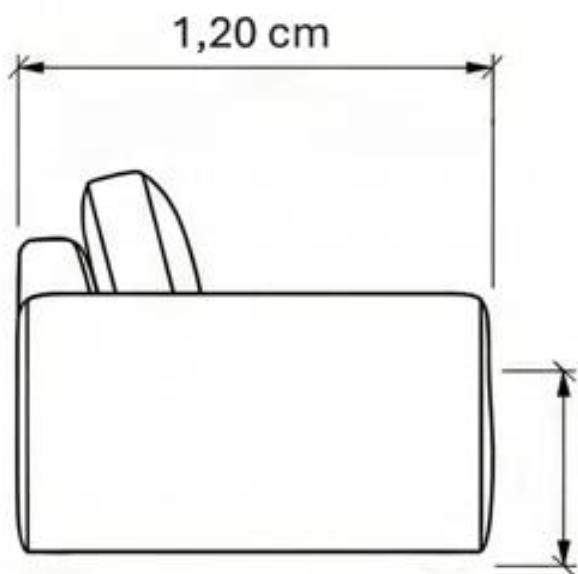

**BRETON**

SOFA  
**CÓRDOBA**

POLTRONA  
**POE**

**BRETON**

1 BR - 1,00 / 1,10 / 1,20 / 1,25 / 1,30 / 1,40 cm  
SEM BR - 0,80 / 0,90 / 1,00 / 1,05 / 1,10 / 1,20 cm

SOFÁ  
**CÓRDOBA**

**BRETON**

- \* SOFÁ CÓRDOBA - Módulo sem braço: 0,80m/ 0,90m/ 1,00m/ 1,10m/ 1,20m.
- \* SOFÁ CÓRDOBA - Módulo com 1 assento e 1 braço: 1,00m/ 1,10m/ 1,20m/ 1,30m/ 1,40m.
- \* SOFÁ CÓRDOBA - Chaise com 1 assento e 1 braço: 1,00m/ 1,10m/ 1,20m/ 1,30m/ 1,40m.
- \* SOFÁ CÓRDOBA - Terminal: 1,40m/ 1,50m/ 1,60m/ 1,70m/ 1,80m.
- \* SOFÁ CÓRDOBA - Pufe Central: 0,80m/ 0,90m/ 1,00m/ 1,10m/ 1,20m.
- \* SOFÁ CÓRDOBA - Pufe Canto: 1,20m.
- \* SOFÁ CÓRDOBA - Canto: 1,20m.

\*SOFÁ CÓRDOBA - Módulo sem braço: 0,80m/ 0,90m/ 1,00m/ 1,10m/ 1,20m:

\*SOFÁ CÓRDOBA - Módulo com 1 assento e 1 braço: 1,00m/ 1,10m/ 1,20m/ 1,30m/ 1,40m:

DIREITO SENTADO

ESQUERDO SENTADO

\*SOFÁ CÓRDOBA - Chaise com 1 assento e 1 braço: 1,00m/ 1,10m/ 1,20m/ 1,30m/ 1,40m:

DIREITO SENTADO

ESQUERDO SENTADO

SOFÁ  
CÓRDOBA

BRETON

\*SOFÁ CÓRDOBA - Terminal: 1,40m/ 1,50m/ 1,60m/ 1,70m/ 1,80m:

DIREITO SENTADO

1,40M

1,50M

1,60M

1,70M

1,80M

ESQUERDO SENTADO

1,40M

1,50M

1,60M

1,70M