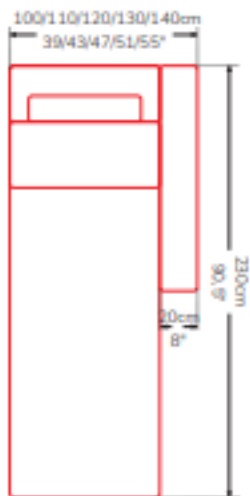

\*SOFÁ CÓRDOBA - Módulo sem braço: 0,80m/ 0,90m/ 1,00m/ 1,10m/ 1,20m:

\*SOFÁ CÓRDOBA - Módulo com 1 assento e 1 braço: 1,00m/ 1,10m/ 1,20m/ 1,30m/ 1,40m:

DIREITO SENTADO

ESQUERDO SENTADO

\*SOFÁ CÓRDOBA - Chaise com 1 assento e 1 braço: 1,00m/ 1,10m/ 1,20m/ 1,30m/ 1,40m:

DIREITO SENTADO

ESQUERDO SENTADO

SOFÁ  
CÓRDOBA

BRETON

\*SOFÁ CÓRDOBA - Terminal: 1,40m/ 1,50m/ 1,60m/ 1,70m/ 1,80m:

DIREITO SENTADO

1,40M

1,50M

1,60M

1,70M

1,80M

ESQUERDO SENTADO

1,40M

1,50M

1,60M

1,70M

### ENCOSTO AJUSTADO PARA BAIXO

FECHADO

ABERTO

FECHADO

ABERTO

SOFÁ  
CÓRDOBA

BRETON