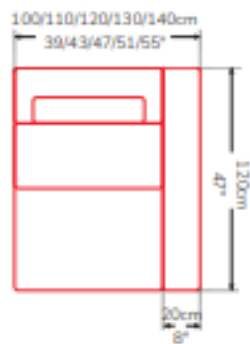

1,60M

1,70M

1,80M

ESQUERDO SENTADO

1,40M

1,50M

1,60M

1,70M

#### ENCOSTO AJUSTADO PARA BAIXO

FECHADO

ABERTO

FECHADO

ABERTO

SOFÁ  
CÓRDOBA

BRETON