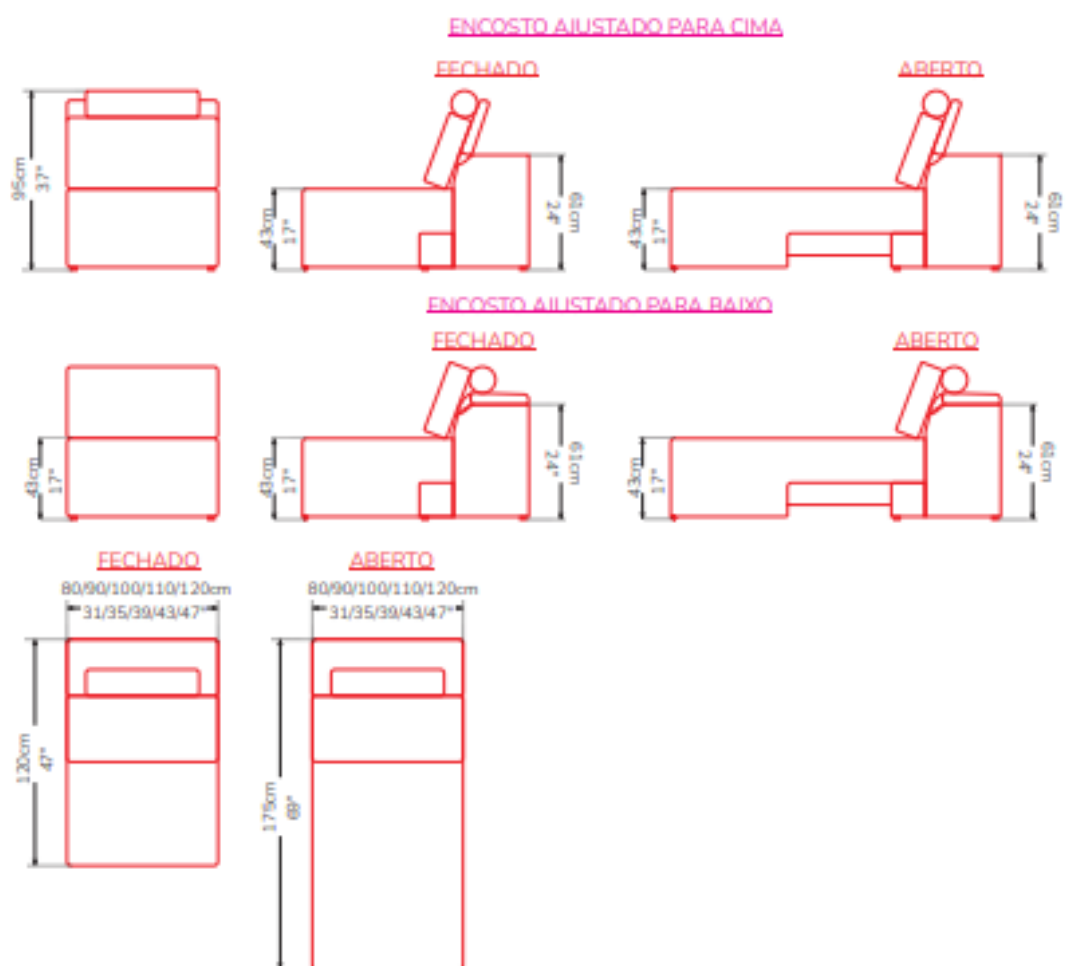

DIREITO SENTADO

ESQUERDO SENTADO

SOFÁ  
CÓRDOBA

BRETON

\*SOFÁ CÓRDOBA - Terminal: 1,40m/ 1,50m/ 1,60m/ 1,70m/ 1,80m:

DIREITO SENTADO

1,40M

1,50M

1,20M

\*SOFÁ CÓRDOBA - Canto: 1,20m:

1,20M

SOFA  
CÓRDOBA

BRETON

## MODULAÇÃO

SOFÁ CÓRDOBA - Módulo sem braço:

SOFÁ  
CÓRDOBA

BRETON