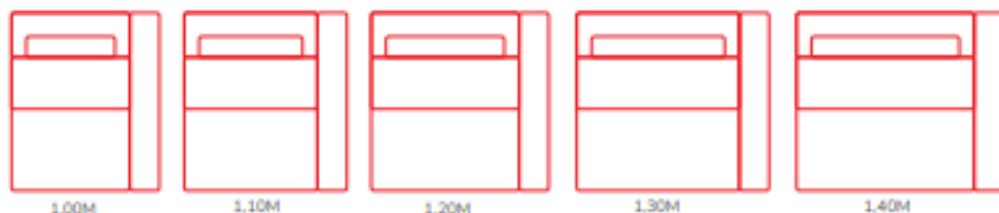

**BRETON**

SOFA  
**CÓRDOBA**

POLTRONA  
**POE**

**BRETON**

1 BR - 1,00 / 1,10 / 1,20 / 1,25 / 1,30 / 1,40 cm  
SEM BR - 0,80 / 0,90 / 1,00 / 1,05 / 1,10 / 1,20 cm

SOFÁ  
**CÓRDOBA**

**BRETON**

- \* SOFÁ CÓRDOBA - Módulo sem braço: 0,80m/ 0,90m/ 1,00m/ 1,10m/ 1,20m.
- \* SOFÁ CÓRDOBA - Módulo com 1 assento e 1 braço: 1,00m/ 1,10m/ 1,20m/ 1,30m/ 1,40m.
- \* SOFÁ CÓRDOBA - Chaise com 1 assento e 1 braço: 1,00m/ 1,10m/ 1,20m/ 1,30m/ 1,40m.
- \* SOFÁ CÓRDOBA - Terminal: 1,40m/ 1,50m/ 1,60m/ 1,70m/ 1,80m.
- \* SOFÁ CÓRDOBA - Pufe Central: 0,80m/ 0,90m/ 1,00m/ 1,10m/ 1,20m.
- \* SOFÁ CÓRDOBA - Pufe Canto: 1,20m.
- \* SOFÁ CÓRDOBA - Canto: 1,20m.

\*SOFÁ CÓRDOBA - Módulo sem braço: 0,80m/ 0,90m/ 1,00m/ 1,10m/ 1,20m:

\*SOFÁ CÓRDOBA - Módulo com 1 assento e 1 braço: 1,00m/ 1,10m/ 1,20m/ 1,30m/ 1,40m:

DIREITO SENTADO

ESQUERDO SENTADO

\*SOFÁ CÓRDOBA - Chaise com 1 assento e 1 braço: 1,00m/ 1,10m/ 1,20m/ 1,30m/ 1,40m:

DIREITO SENTADO

ESQUERDO SENTADO

SOFÁ  
CÓRDOBA

BRETON

\*SOFÁ CÓRDOBA - Terminal: 1,40m/ 1,50m/ 1,60m/ 1,70m/ 1,80m:

DIREITO SENTADO

1,40M

1,50M

1,60M

1,70M

1,80M

ESQUERDO SENTADO

1,40M

1,50M

1,60M

1,70M