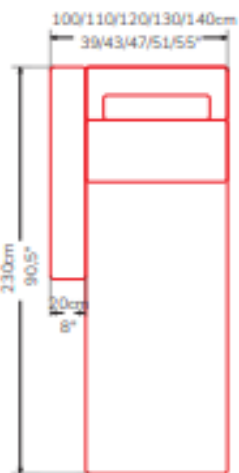

\*SOFÁ CÓRDOBA - Módulo sem braço: 0,80m/ 0,90m/ 1,00m/ 1,10m/ 1,20m:

\*SOFÁ CÓRDOBA - Módulo com 1 assento e 1 braço: 1,00m/ 1,10m/ 1,20m/ 1,30m/ 1,40m:

DIREITO SENTADO

ESQUERDO SENTADO

\*SOFÁ CÓRDOBA - Chaise com 1 assento e 1 braço: 1,00m/ 1,10m/ 1,20m/ 1,30m/ 1,40m:

DIREITO SENTADO

ESQUERDO SENTADO

SOFÁ  
CÓRDOBA

BRETON

\*SOFÁ CÓRDOBA - Terminal: 1,40m/ 1,50m/ 1,60m/ 1,70m/ 1,80m:

DIREITO SENTADO

1,40M

1,50M

1,60M

1,70M

1,80M

ESQUERDO SENTADO

1,40M

1,50M

1,60M

1,70M

#### ENCOSTO AJUSTADO PARA BAIXO

FECHADO

ABERTO

FECHADO

ABERTO

SOFÁ  
CÓRDOBA

BRETON