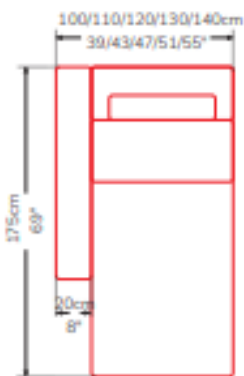

\*SOFÁ CÓRDOBA - Módulo sem braço: 0,80m/ 0,90m/ 1,00m/ 1,10m/ 1,20m:

\*SOFÁ CÓRDOBA - Módulo com 1 assento e 1 braço: 1,00m/ 1,10m/ 1,20m/ 1,30m/ 1,40m:

DIREITO SENTADO

ESQUERDO SENTADO

\*SOFÁ CÓRDOBA - Chaise com 1 assento e 1 braço: 1,00m/ 1,10m/ 1,20m/ 1,30m/ 1,40m:

DIREITO SENTADO

ESQUERDO SENTADO

SOFÁ  
CÓRDOBA

BRETON

\*SOFÁ CÓRDOBA - Terminal: 1,40m/ 1,50m/ 1,60m/ 1,70m/ 1,80m:

DIREITO SENTADO

1,40M

1,50M

1,60M

1,70M

1,80M

ESQUERDO SENTADO

1,40M

1,50M

1,60M

1,70M

#### ENCOSTO AJUSTADO PARA BAIXO

FECHADO

ABERTO

FECHADO

ABERTO

SOFÁ  
CÓRDOBA

BRETON