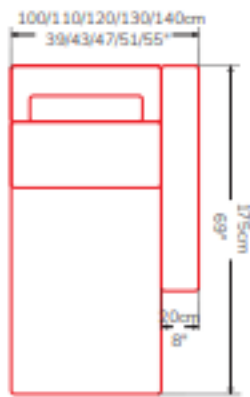

DIREITO SENTADO

ESQUERDO SENTADO

SOFÁ  
CÓRDOBA

BRETON

\*SOFÁ CÓRDOBA - Terminal: 1,40m/ 1,50m/ 1,60m/ 1,70m/ 1,80m:

DIREITO SENTADO

1,40M

1,50M

1,60M

1,70M

1,80M

ESQUERDO SENTADO

1,40M

1,50M

1,60M

1,70M

### ENCOSTO AJUSTADO PARA BAIXO

FECHADO

ABERTO

FECHADO

ABERTO

SOFÁ  
CÓRDOBA

BRETON