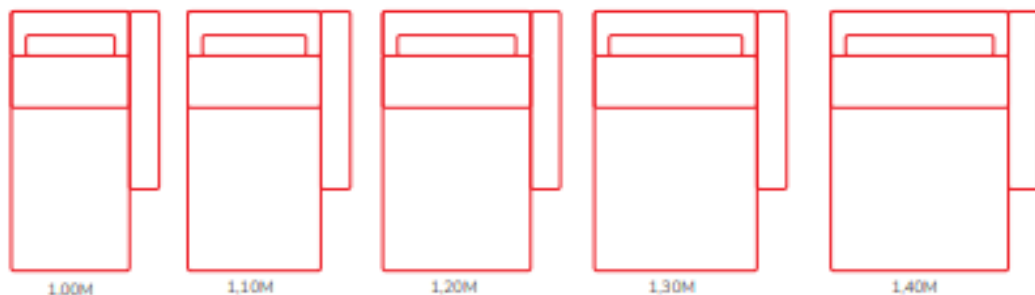

**BRETON**

SOFA  
**CÓRDOBA**

POLTRONA  
**POE**

**BRETON**

1 BR - 1,00 / 1,10 / 1,20 / 1,25 / 1,30 / 1,40 cm  
SEM BR - 0,80 / 0,90 / 1,00 / 1,05 / 1,10 / 1,20 cm

SOFÁ  
**CÓRDOBA**

**BRETON**

- \* SOFÁ CÓRDOBA - Módulo sem braço: 0,80m/ 0,90m/ 1,00m/ 1,10m/ 1,20m.
- \* SOFÁ CÓRDOBA - Módulo com 1 assento e 1 braço: 1,00m/ 1,10m/ 1,20m/ 1,30m/ 1,40m.
- \* SOFÁ CÓRDOBA - Chaise com 1 assento e 1 braço: 1,00m/ 1,10m/ 1,20m/ 1,30m/ 1,40m.
- \* SOFÁ CÓRDOBA - Terminal: 1,40m/ 1,50m/ 1,60m/ 1,70m/ 1,80m.
- \* SOFÁ CÓRDOBA - Pufe Central: 0,80m/ 0,90m/ 1,00m/ 1,10m/ 1,20m.
- \* SOFÁ CÓRDOBA - Pufe Canto: 1,20m.
- \* SOFÁ CÓRDOBA - Canto: 1,20m.

\*SOFÁ CÓRDOBA - Módulo sem braço: 0,80m/ 0,90m/ 1,00m/ 1,10m/ 1,20m:

\*SOFÁ CÓRDOBA - Módulo com 1 assento e 1 braço: 1,00m/ 1,10m/ 1,20m/ 1,30m/ 1,40m:

DIREITO SENTADO

ESQUERDO SENTADO

\*SOFÁ CÓRDOBA - Chaise com 1 assento e 1 braço: 1,00m/ 1,10m/ 1,20m/ 1,30m/ 1,40m:

DIREITO SENTADO

ESQUERDO SENTADO

SOFÁ  
CÓRDOBA

BRETON

\*SOFÁ CÓRDOBA - Terminal: 1,40m/ 1,50m/ 1,60m/ 1,70m/ 1,80m:

DIREITO SENTADO

1,40M

1,50M

1,60M

1,70M

1,80M

ESQUERDO SENTADO

1,40M

1,50M

1,60M

1,70M